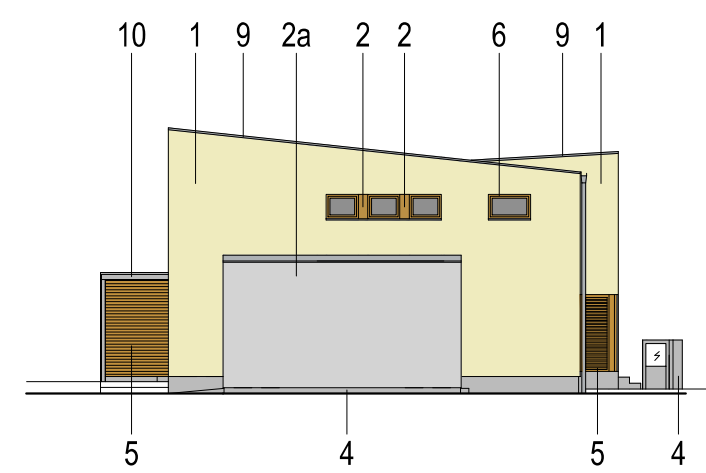

POHLED VÝCHODNÍ

LEGENDA BAREV A MATERIÁLŮ

1	ZATEPLOVACÍ SYSTÉM ETICS, TENKOVSTVÁ OMITKA, VARIANTY BAREVNÉHO PROVEDENÍ*: SVĚTLÁ OKROVÁ, STOCOLOR 31315 SVĚTLÁ OKROVÁ, STOCOLOR 31313 STŘEDNÍ OKROVÁ, STOCOLOR 31311
2	ZATEPLOVACÍ SYSTÉM ETICS, TENKOVSTVÁ OMITKA, STOCOLOR 32140
2a	ZATEPLOVACÍ SYSTÉM ETICS, TENKOVSTVÁ OMITKA, BARVA SVĚTLÉ ŠEDÁ – STOCOLOR 37205
3	KLEMPÍŘSKÉ PRVKY, LINDAB 045 – STŘÍBRNÁ METALÍZA
4	MARMOLIT STŘEDNĚ ŠEDÝ, WEBER MAR2 M101
5	DŘEVĚNÉ ZÁSTĚNY, MATERIÁL SMRK, LAZURA DUB SVĚTLÝ
6	OKNA – PLASTOVÉ PROFILY INOUTIC, FOLIE "OREGON" 623
7	VSTUPNÍ DVEŘE – PLASTOVÉ PROFILY INOUTIC, FOLIE "OREGON" 623
8	SEKČNÍ GARÁŽOVÁ VRATA, BARVA DLE VÝPLNÍ OTVORŮ
9	STŘEŠNÍ KRYTINA, LINDAB 045 – STŘÍBRNÁ METALÍZA
10	KONSTRUKCE PERGOLY – POZINKOVANÁ OCEL, NÁTĚR RAL 9006

* VOLBA BAREVNÉ VARIANTY HLAVNÍ HMOTY DOMU BUDE PONECHÁNA NA BUDOUCÍM MAJITELI STAVBY S TÍM, ŽE VŽDY DVA DOMY SOUSEDÍCÍ SVÝMI HLAVNÍMI HMOTAMI BUDOU BAREVNĚ SJEDNOCENY. BARVU HLAVNÍ HMOTY DOMU BUDE MOŽNÉ VOLIT POUZE Z VARIANT POKOŽKY Č.1, UVEDENÝCH V LEGENĚ.

VE VÝKRESE JE ZOBRAZENA JEDNA Z MOŽNÝCH VÝSLEDNÝCH KOMBINACÍ BAREV.

Investor:	D.E.E.D.,a.s.,Dvorská 238, Hradec Králové – Svobodné Dvory IČO: 26423766	ARCHICEPS U Koruny 685/18 500 02 Hradec Králové www.archiceps.cz	Datum:	07/2014	Stupeň:	DUR
Autor projektu:	Ing. arch. ALEXANDER PUR, Ing. arch. MICHAL POTUČEK		Měřítko:	Výkr. č.:	1:200	D.1
Zodp.projektant:	Ing. arch. MICHAL POTUČEK, U Koruny 685/18, tel. 608 522 468	12 RD ŘAZENÝCH V ŘADĚ PLOTIŠTĚ NAD LABEM, p.č.650/54, 646/39				
Spolupráce:	Ing. MONIKA POSPÍŠILOVÁ	CELKOVÉ BAREVNÉ A MATERIÁLOVÉ ŘEŠENÍ