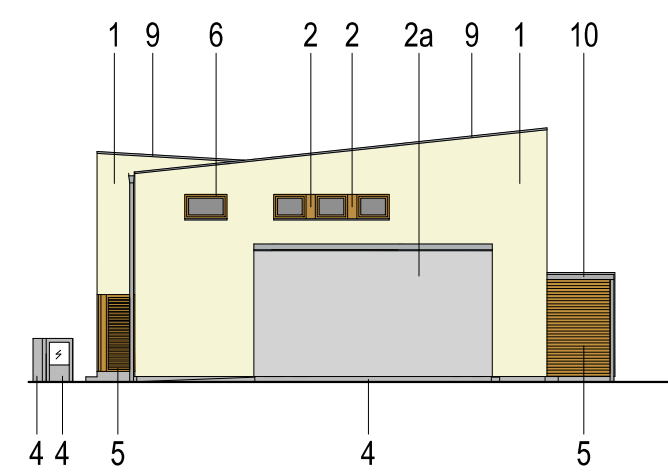

POHLED ZÁPADNÍ